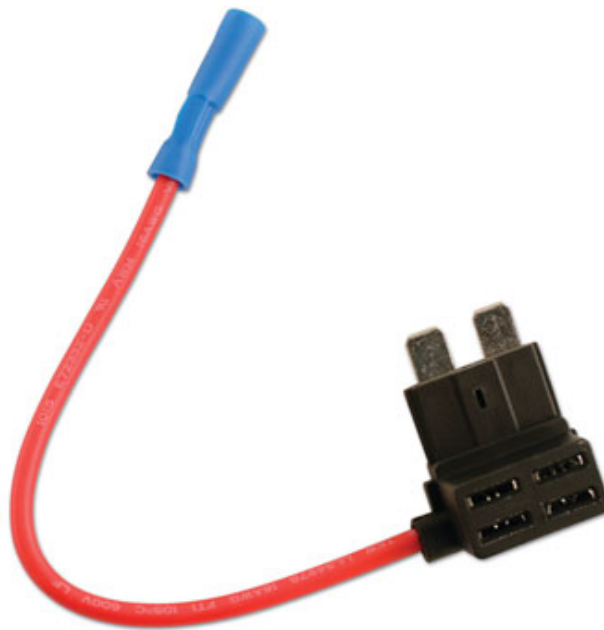

Porte fusible câblé noir avec dérivation - 10 amp - 1 pc

Provides a simple yet effective method of providing an additional circuit from which to take a fused power feed without having to cut or splice into a wiring harness or loom. Ideal for when hardwiring in a dash cam, tracker, sat-nav, accessory socket etc.

Additional Information

- Porte fusible avec dérivation
- Convient pour des fusibles allant jusqu'à 10 ampères.
- Fournis avec une cosse de connection bleue
- Convient les fusibles standards
- 1 pc

<http://product/30466>